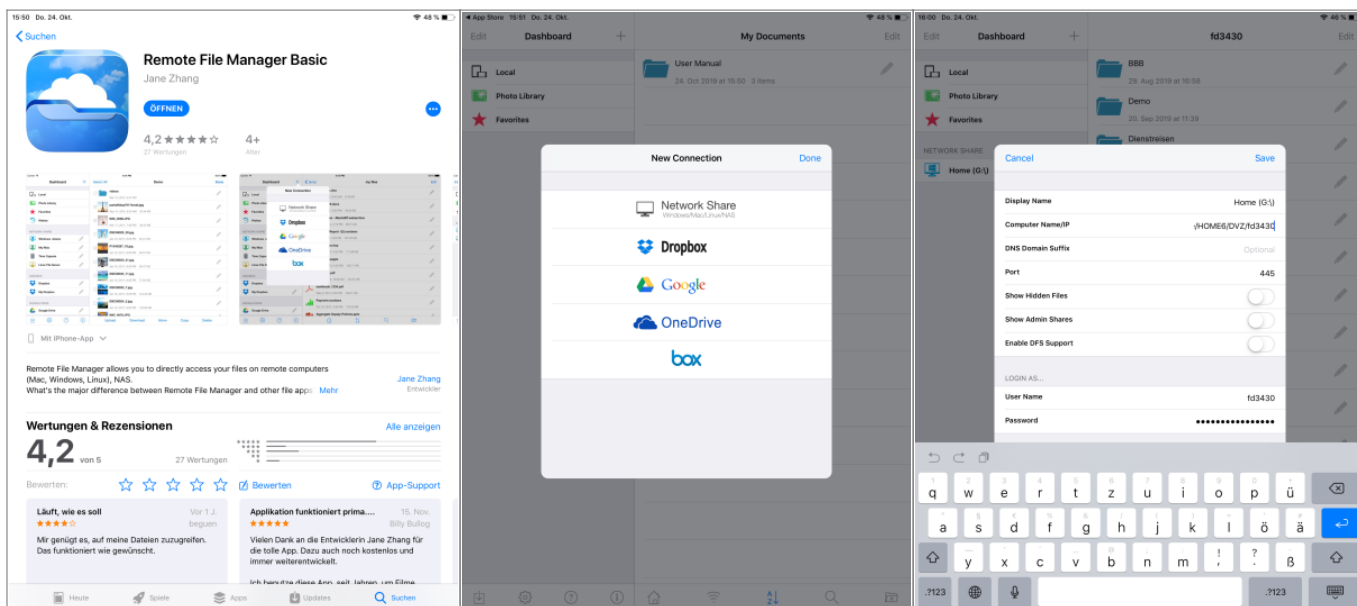

Allgemeine Informationen zu Netzlaufwerken finden Sie [hier](#).

Unter Windows und MacOSX stehen verschiedene Möglichkeiten der Konfiguration zur Verfügung. Die Nutzung des OES- bzw. Kanaka-Client ist die einfachste und vom RZ empfohlene Methode.

Der Zugriff auf Ihr persönliches Verzeichnis, beziehungsweise ihr Gruppenlaufwerk ist unter iOS mittels *SMB* möglich. Im Apple Appstore stehen dafür eine Reihe verschiedener Apps zur Verfügung. Im folgenden beschreiben wir die Konfiguration beispielhaft anhand der App **Remote File Manager Basic**, die Sie kostenlos beziehen können.

Leider sind die Apps häufig kostenpflichtig oder deren kostenlose Variante besitzt Einschränkungen. Wir empfehlen, dass Sie die App verwenden, mit der Sie am besten arbeiten können.

Installieren Sie die Anwendung und öffnen Sie diese.

Um eine neue Verbindung einzurichten, klicken Sie auf das *Plus-Zeichen (+)* neben *Dashboard* und wählen Sie *Network Share*.

Es öffnet sich ein Formular, das wie im folgenden Screenshot gezeigt auszufüllen ist. Beachten Sie dabei jedoch, dass die mit X, Y und Z gekennzeichneten Werte (Hostname, Benutzername und SMB Ordner) anzupassen sind.

Hier eine Übersicht über die einzustellenden Werte, wobei Hostname und Share von Ihrer Abteilung bzw. dem Fachbereich dem Sie angehören abhängt. Der SMB Ordner leitet sich aus Ihrer fd-Nummer ab.