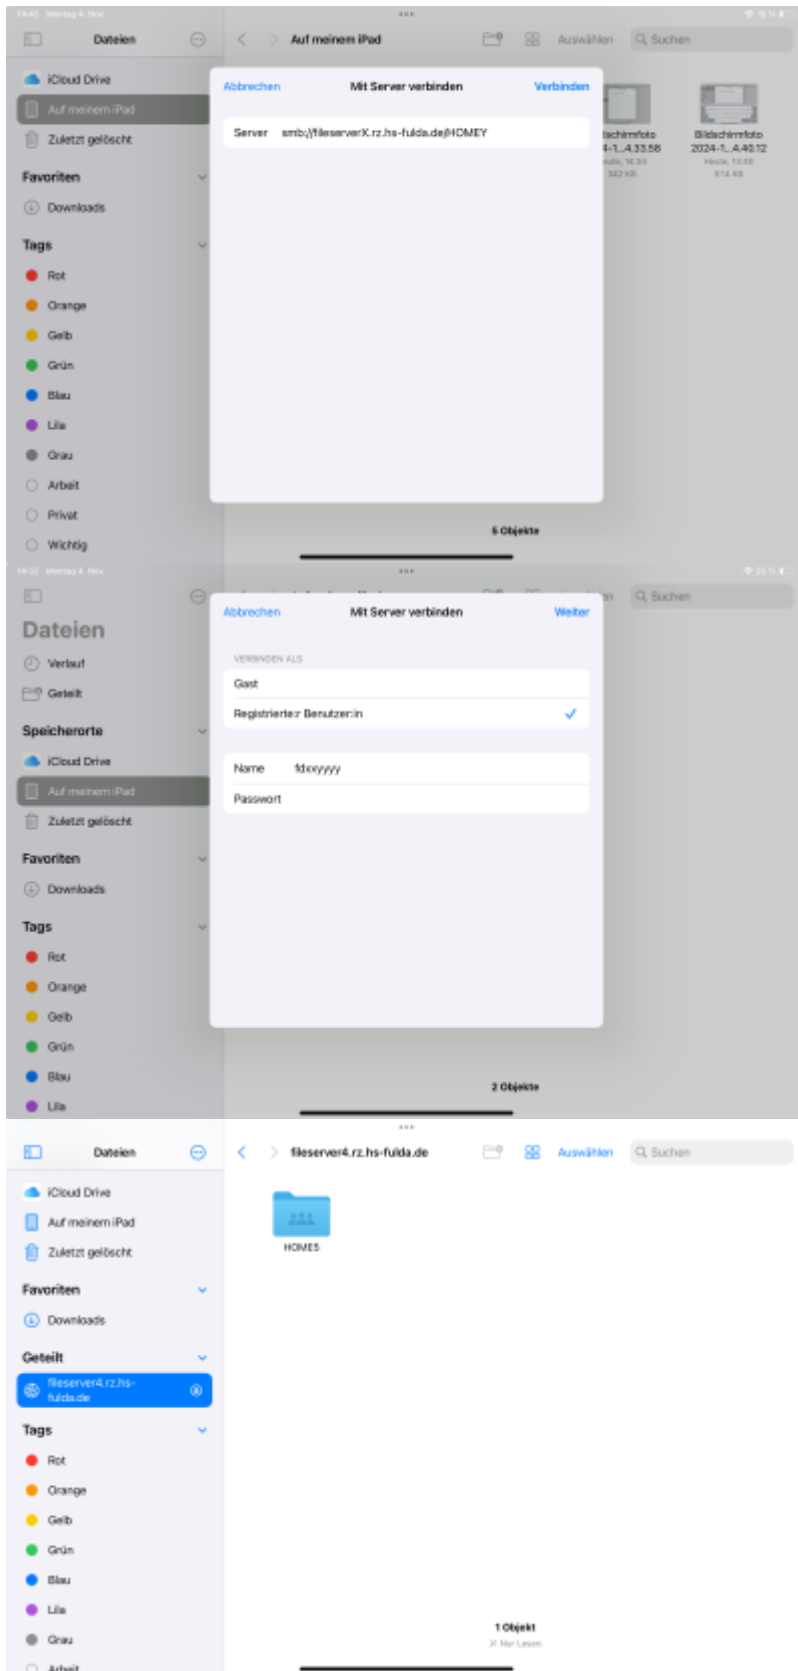

Um eine neue Verbindung einzurichten, klicken Sie auf das *Plus-Zeichen (+)* neben *Dashboard* und wählen Sie *Network Share*.

Es öffnet sich ein Formular, das wie im folgenden Screenshot gezeigt auszufüllen ist. Beachten Sie dabei jedoch, dass die mit X, Y und Z gekennzeichneten Werte (Hostname, Benutzername und SMB Ordner) anzupassen sind.

Hier eine Übersicht über die einzustellenden Werte, wobei Hostname und Share von Ihrer Abteilung bzw. dem Fachbereich dem Sie angehören abhängt. Der SMB Ordner leitet sich aus Ihrer fd-Nummer ab.

Klicken Sie anschließend auf *Save*. Um die Verbindung zu nutzen, tippen Sie unter *Dashboard* auf den von Ihnen gewählten *Display Namen*.