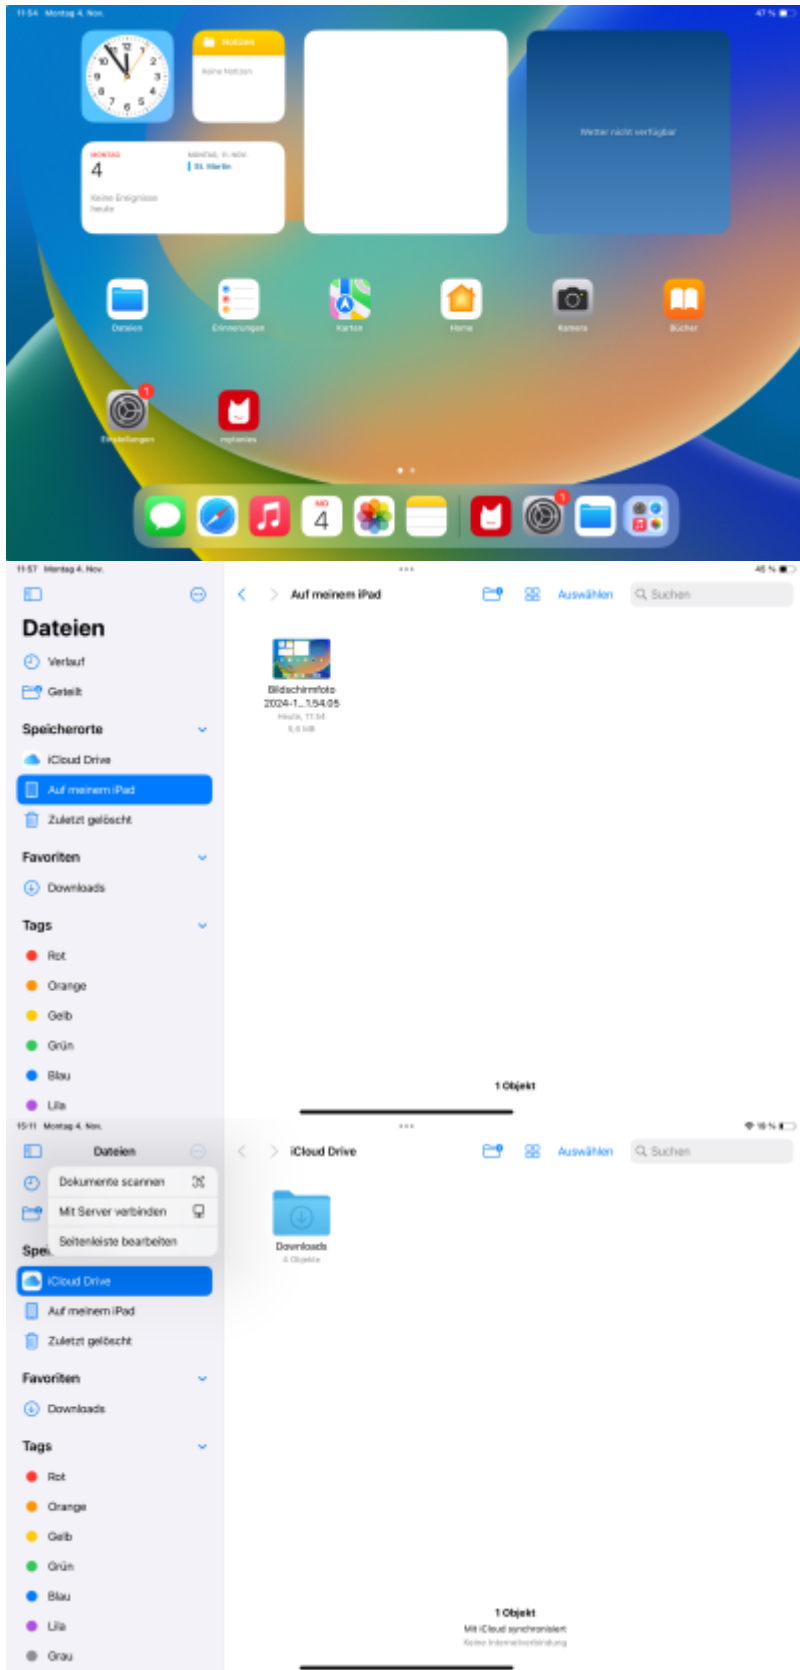

Klicken Sie anschließend auf *Save*. Um die Verbindung zu nutzen, tippen Sie unter *Dashboard* auf den von Ihnen gewählten *Display Namen*.