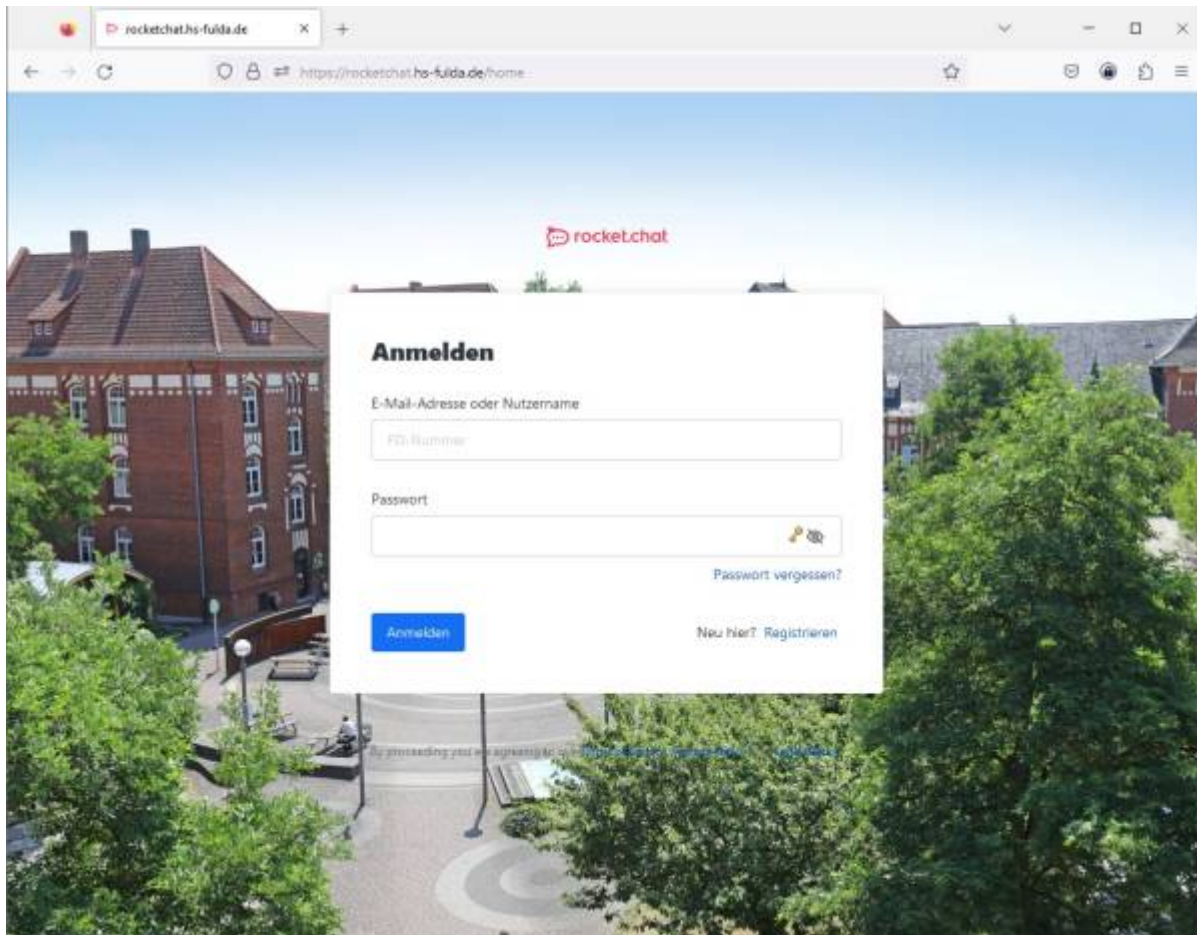

Client auf Mac

Sie finden die benötigte Installationsdatei unter folgendem Link:
<https://go.rocket.chat/i/hp-desktop-app-mac> (Der Download startet sofort).

Wenn Sie Unterstützung bei der Installation benötigen wenden Sie sich entweder an den Servicedesk des Rechenzentrums oder die IT Ihres Fachbereichs.

Client auf Linux-PC

Die aktuellste Client-Version für Linux, darunter fertige Pakete für Debian- oder Redhat-basierende Distributionen, kann von der Github-Seite des Projekts heruntergeladen werden:
<https://github.com/RocketChat/Rocket.Chat.Electron/releases>

Client auf iOS-Gerät

Laden Sie sich den Rocket.Chat-Client direkt aus dem Appstore herunter:

Client auf Android-Gerät

Laden Sie sich den Rocket.Chat-Client direkt aus dem Google Playstore herunter: