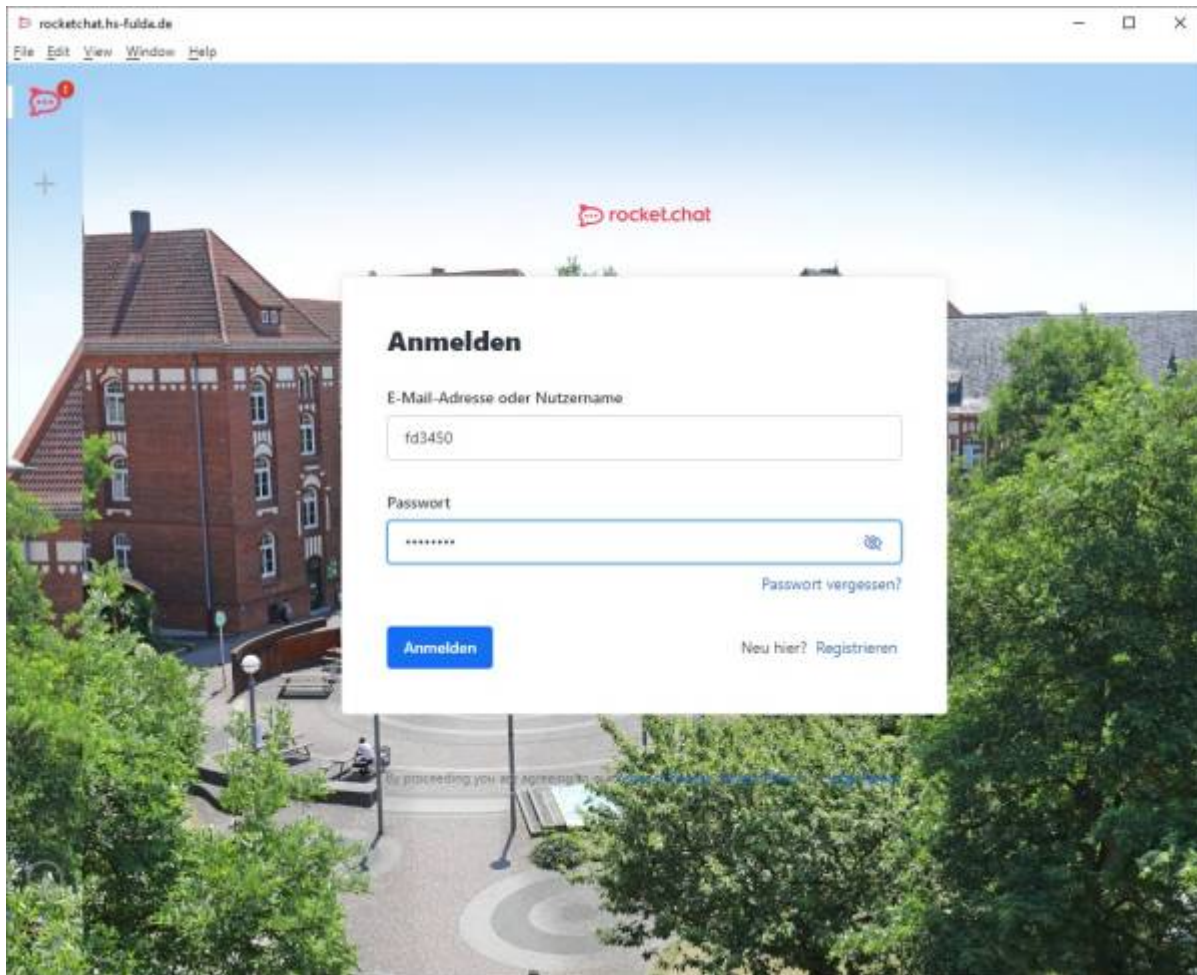

Wie zeigen die Ersteinrichtung im Folgenden einmal am Beispiel des Windows-Clients. Das Vorgehen lässt sich direkt auf die anderen Plattformen übertragen.

Client auf Windows-PC

Wenn Ihr PC durch das Rechenzentrum verwaltet wird, können Sie den vorkonfigurierten Client ganz einfach selbst über Zenworks installieren, oder Sie wenden sich an den Servicedesk des Rechenzentrums.

Nach dem ersten Start werden Sie nach einer Server-URL gefragt, hier tragen Sie <https://rocketchat.hs-fulda.de> ein.

Anschließend melden Sie sich mit Ihrer FD-Nummer und dem zugehörigen Passwort an:

Webbrowser