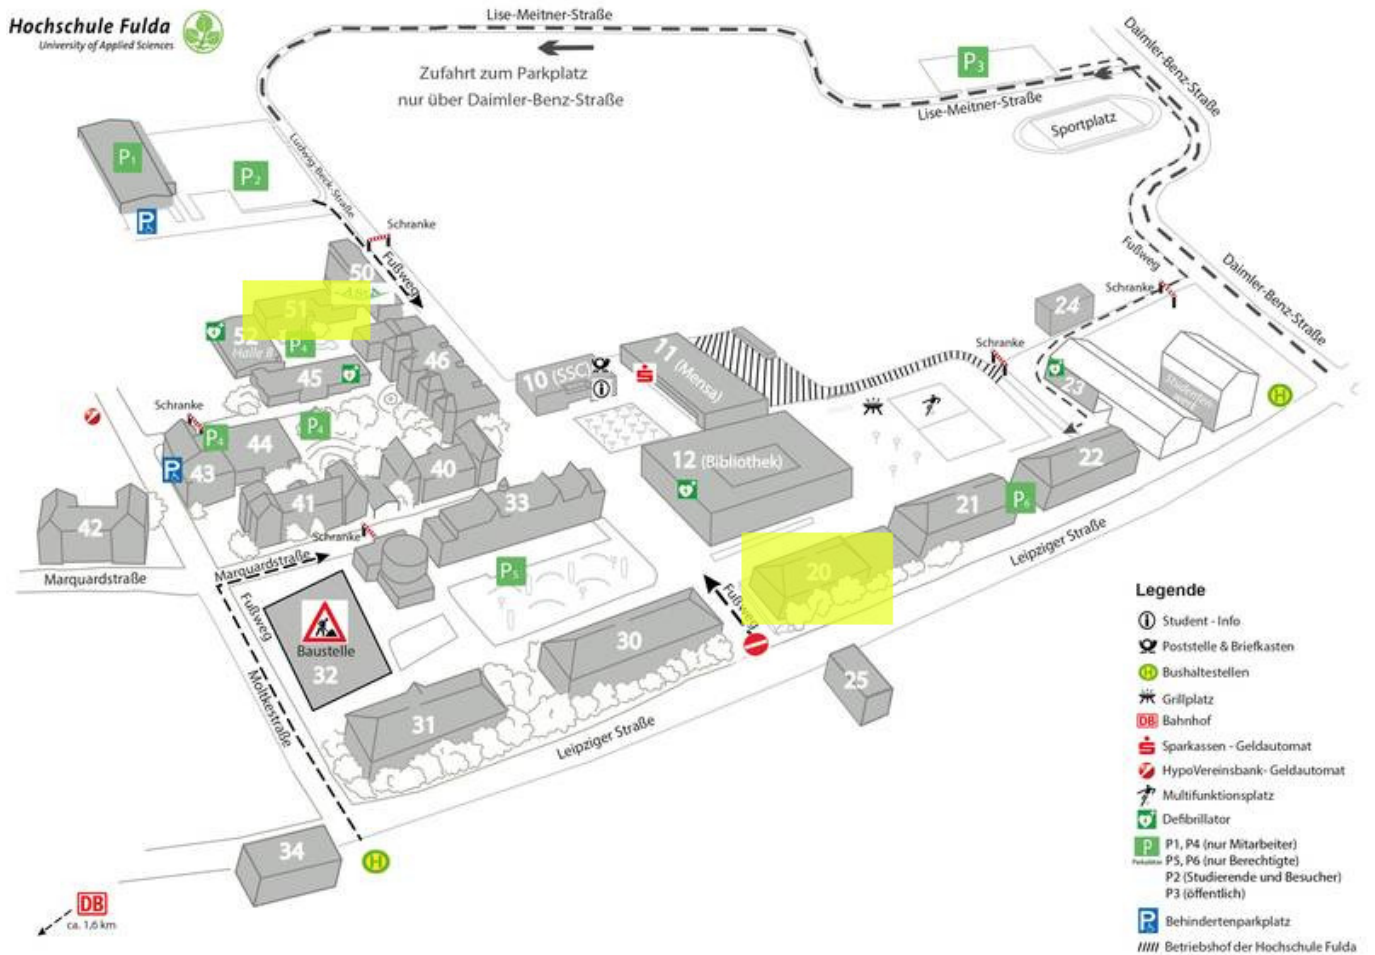

## Lageplan

Die PC-Pools des Rechenzentrum finden Sie

- im Gebäude 20 (N) Raum 019 (30 Arbeitsplätze + 1 Arbeitsplatz für Lehrende)
- im Gebäude 51 (G) Raum Copyshop (5 Arbeitsplätze)
- im Gebäude 44 (SLZ) Eingangsbereich (1 Arbeitsplatz)